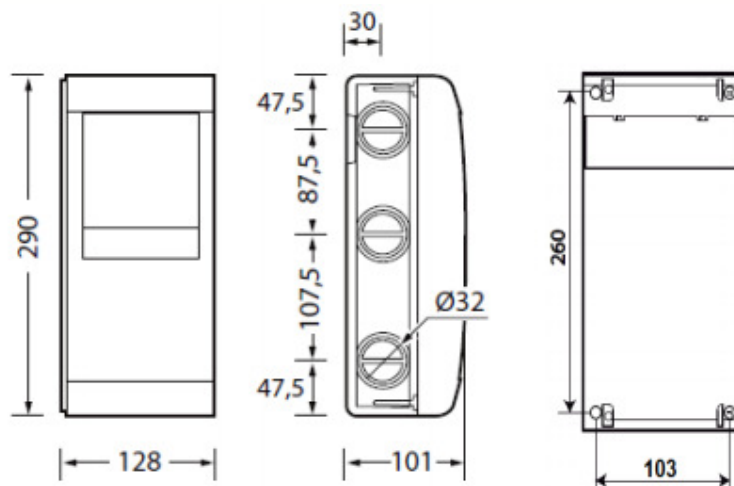

Behuizing:	PVC - Wand/Deur model - IP 65 - Afm: 128(B) x 290(H) x101(D) mm
Voeding:	115-230 VAC
Bereik:	-50 tot +50°C voor de NTC voelers
Display	groende leds 3 digits -99 tot 999 formaat 72x36mm
Led's	Koelt, dooit, koelt continu, ventilator, licht aan, on/off
4Toetsen	Buzzer off, on/off, select parameter, dooistart,
Bediening:	Via toetsen - inplug bediening - met kaart op netwerk RS 485
Foutmeldingen:	Uitgebreid menu: voelers, hoog/laaglimiet, vertragingen, parameters